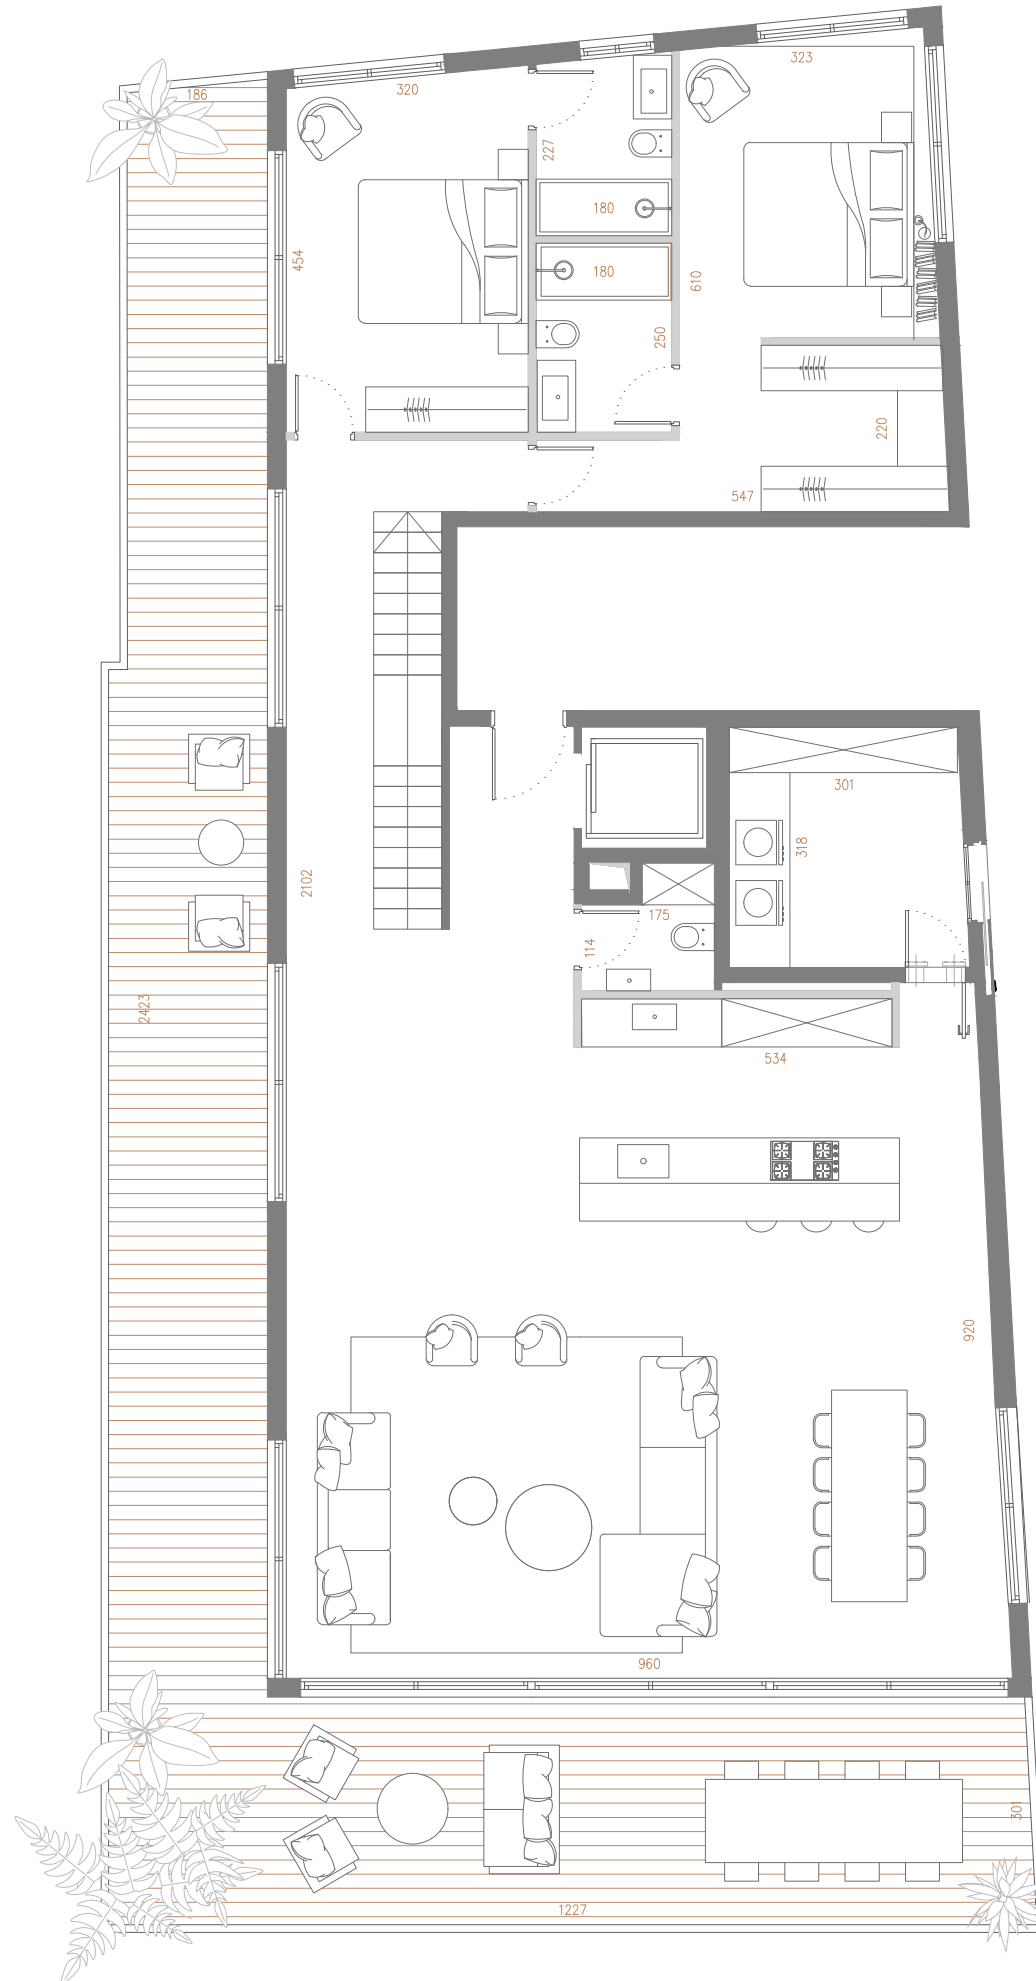

Apt. 18+17

431 ^{SQM} +136 ^{SQM} Outdoor

P 2 Classic Parkings

מיקום היחידה

רח' שלומציון המלכה

Apt. 18+17

431 ^{SQM} +136 ^{SQM} Outdoor

P 2 Classic Parkings

טאזאמטש סטאט, טא

רח' שלומציון המלכה