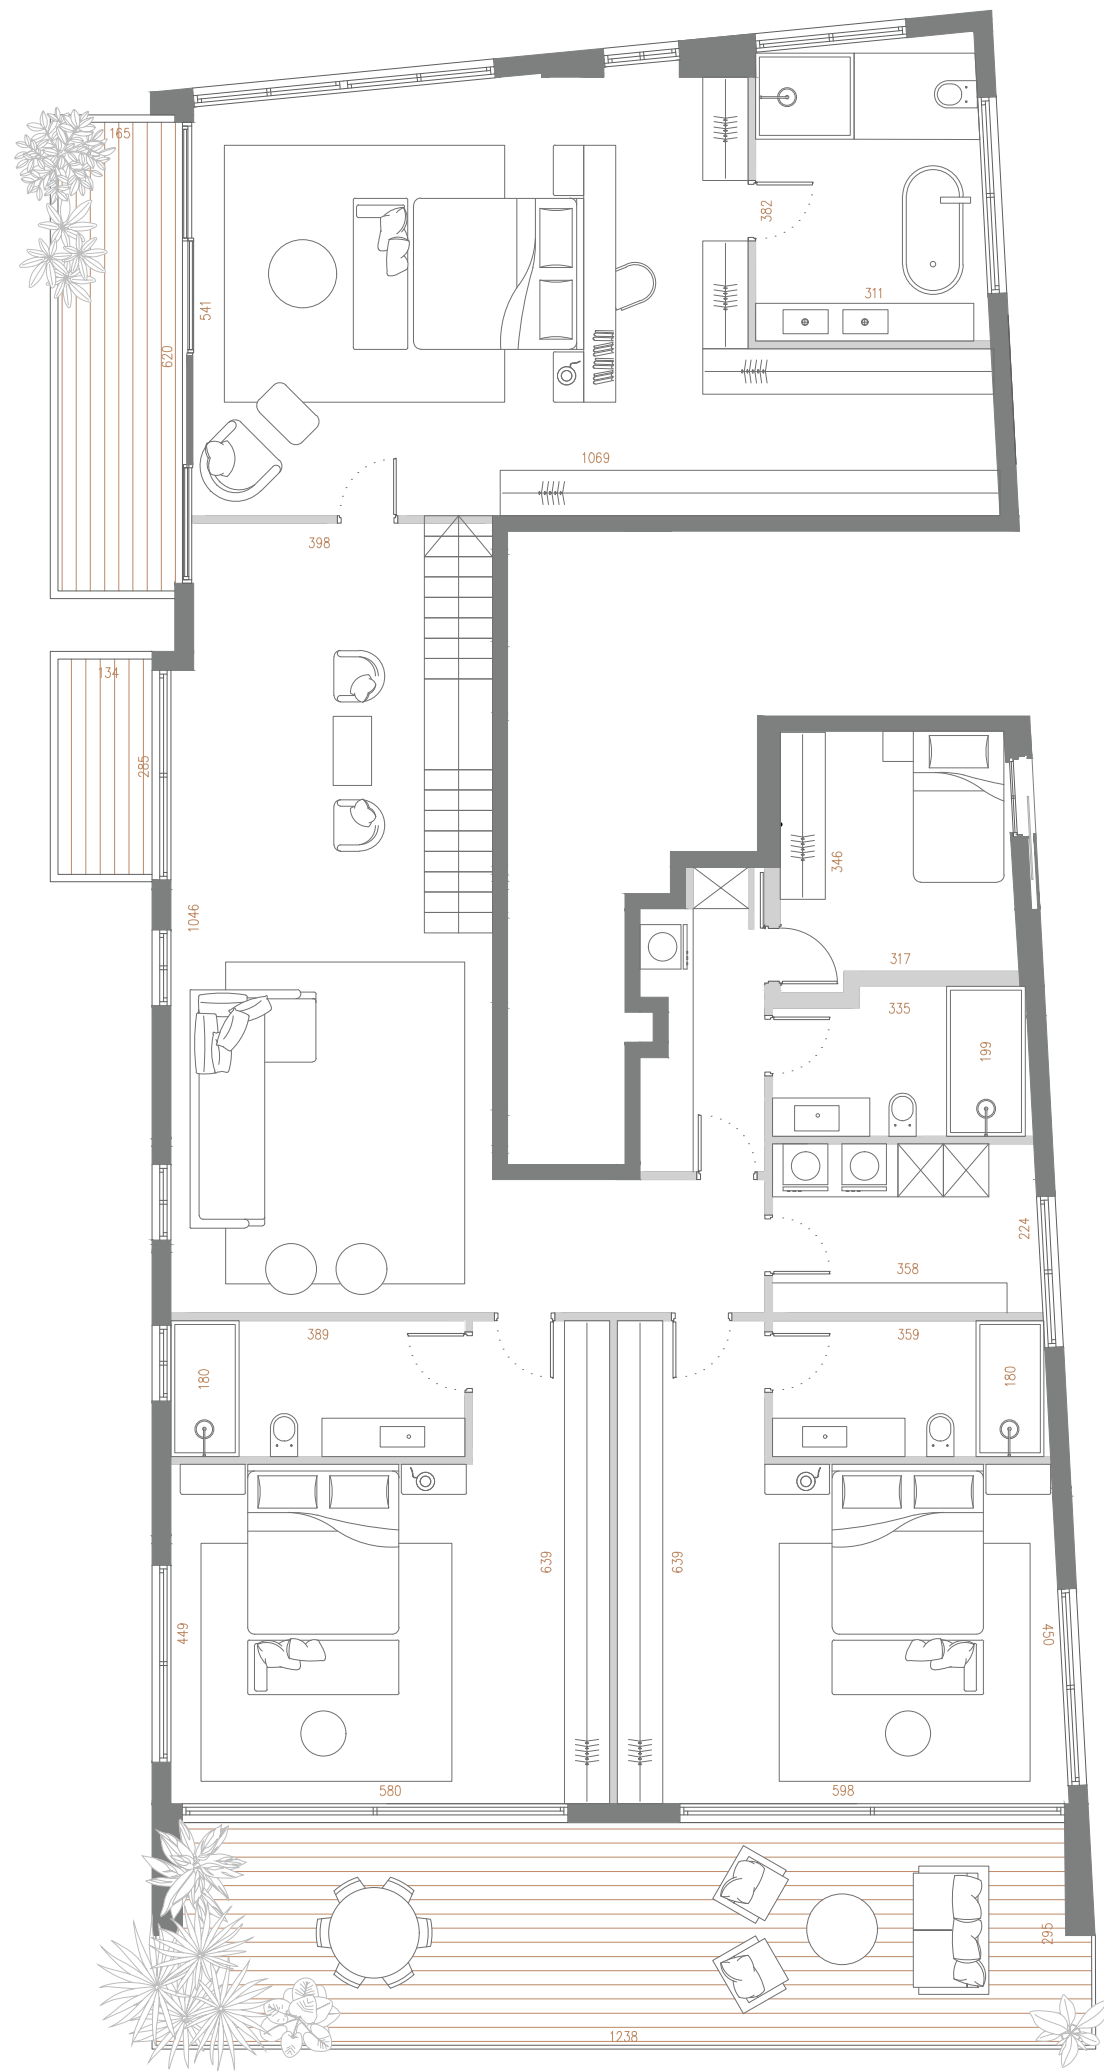

Apt. 18+17

431 ^{SQM} +136 ^{SQM} Outdoor

P 2 Classic Parkings

מיקום היחידה

רח' שלומציון המלכה

Apt. 18+17

431 ^{SQM} +136 ^{SQM} Outdoor

P 2 Classic Parkings

טאזאמטש סטאט, טא

רח' שלומציון המלכה