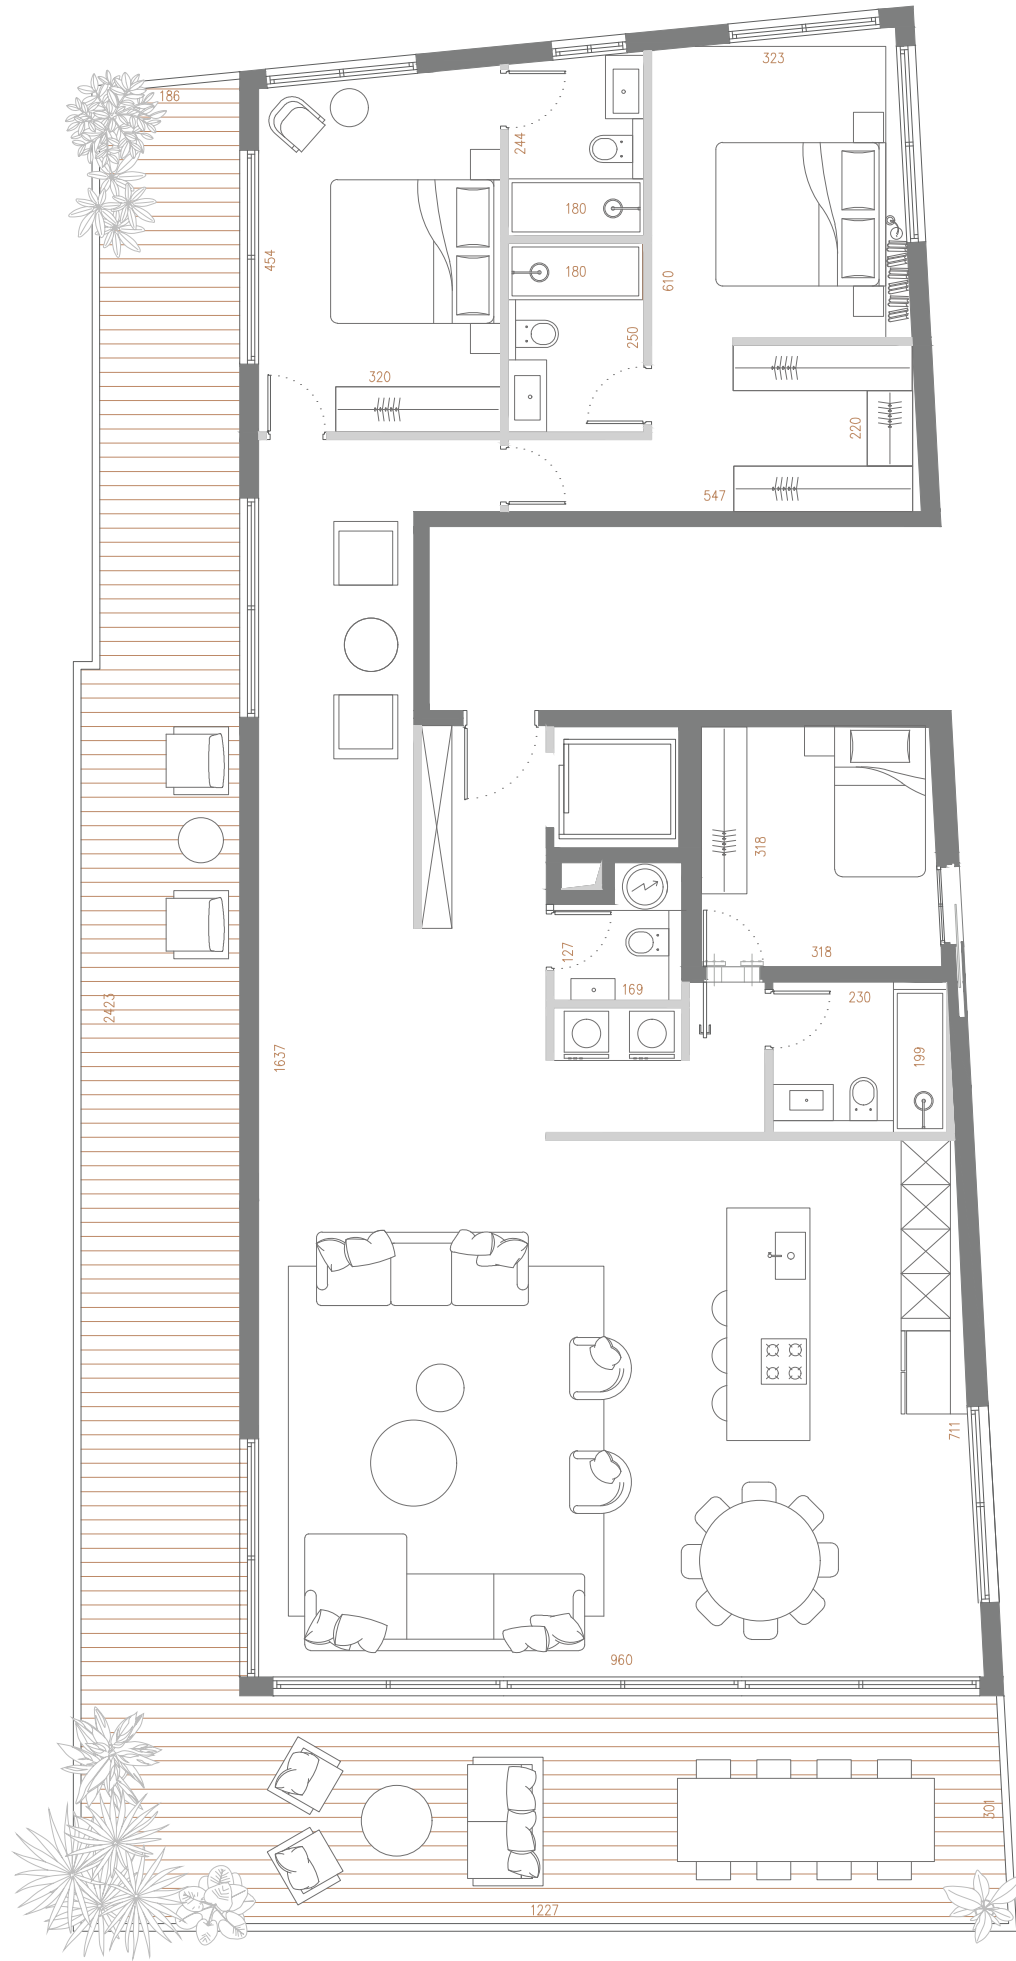

# Apt. 18

---

---

---

---

---

192 <sup>SQM</sup> + 84 <sup>SQM</sup> Balcony

P 1 Classic Parkings

1/100

טואלמטוש סט, ט.

רח' שלומציון המלכה